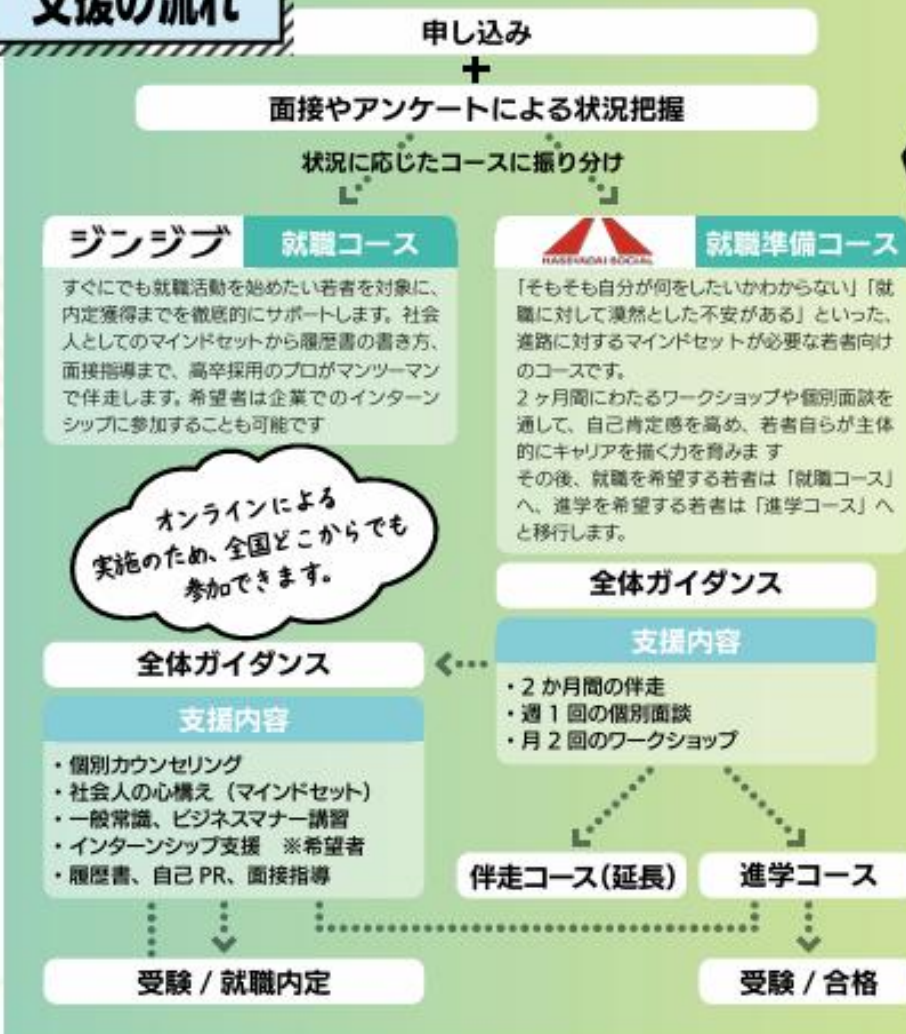

就職サポート

“通信制高校の若者”と“未来のキャリア”をつなぐ
鹿島朝日高等学校×株式会社ジンジブ×(一社)HASSYADAI social
がつくる 進路支援プロジェクト

ミライステップ

進路支援プロジェクト 「ミライステップ」とは

通信制高校では「高卒資格」だけでなく「進路サポート」への期待が高まる一方、卒業時に進路未定のまま社会に出る若者が多く、将来に深刻な影響を及ぼすことが調査で判明しています。
鹿島朝日はこの課題を解決するため、専門企業と連携し、キャリア形成に必要な「スキル」と「マインド」を育む伴走型支援「ミライステップ」を導入しました。
学習や生活支援に加え、個別面談や企業体験を通じて、すべての生徒が主体的に未来を描ける体制を整えています。

支援の流れ

オンラインによる
実施のため、全国どこからでも
参加できます。

合格・内定後も
コミュニケーションの
体制を用意
しています。

連携企業

ジンジブ

HASSYADAI SOCIAL

スクールカウンセラーを1名配置。対面、オンラインともに実施。